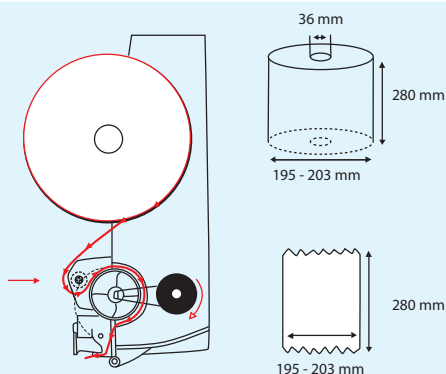

UŽIVATELSKÝ MANUÁL

pro zásobník na papírové role Primasoft Rollautomatic

Pro papírové role s šířkou 195 - 203 mm a průměrem dutinky 36 mm.

- 1) Musí být dodržena minimální výška umístění zásobníku na zeď, a to 130 cm a maximální 160 cm.

Při nedodržení této výšky dochází k vytahování ručníků směrem k sobě a jejich špatnému odvíjení.

- 2) Do zásobníku Rollautomatic je možné použít pouze výlučně ručník v roli značky Primasoft Rollautomatic o šířce 195 - 203 mm. Použití jiné šíře není možné! Zásobník je použitím jiné šíře nevratně poškozen a není možné uplatnit reklamaci na jeho nefunkčnost.

- 3) Role do zásobníku je třeba umístit dle nákresu v manuálu. Rozevřete držáky na obou stranách a vložte roli. Dle nákresu zaveďte papír a otáčejte kolečkem na straně.

- 4) Bezvadná funkčnost zásobníku je zaručena plynulým a jemným tahem kolmo dolů oběma rukama dle nákresu na zásobníku.