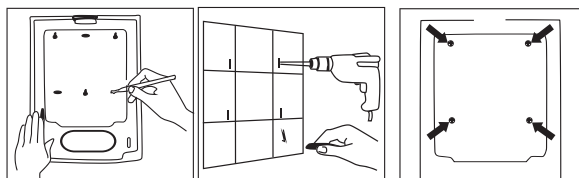

UŽIVATELSKÝ MANUÁL

pro zásobník na papírové role Primasoft Rollautomatic

Pro papírové role s šířkou 195 - 203 mm a průměrem dutinky 36 mm.

- 1) Musí být dodržena minimální výška umístění zásobníku na zeď, a to 130 cm a maximální 160 cm.

Při nedodržení této výšky dochází k vytahování ručníků směrem k sobě a jejich špatnému odvíjení.

- 2) Do zásobníku Rollautomatic je možné použít pouze výlučně ručník v roli značky Primasoft Rollautomatic o šířce 195 - 203 mm. Použití jiné šíře není možné! Zásobník je použitím jiné šíře nevratně poškozen a není možné uplatnit reklamaci na jeho nefunkčnost.

- 3) Role do zásobníku je třeba umístit dle nákresu v manuálu. Rozevřete držáky na obou stranách a vložte roli. Dle nákresu zaveďte papír a otáčejte kolečkem na straně.

- 4) Bezvadná funkčnost zásobníku je zaručena plynulým a jemným tahem kolmo dolů oběma rukama dle nákresu na zásobníku.