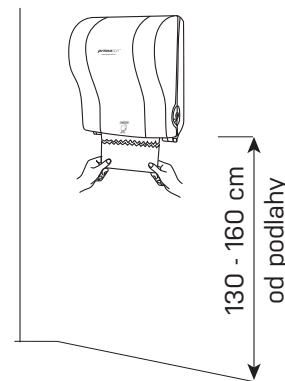

UŽIVATELSKÝ MANUÁL

pro zásobník na papírové role Primasoft Rollautomatic

Pro papírové role s šířkou 195 - 203 mm a průměrem dutinky 36 mm.

- 1) Musí být dodržena minimální výška umístění zásobníku na zeď, a to 130 cm a maximální 160 cm.

Při nedodržení této výšky dochází k vytahování ručníků směrem k sobě a jejich špatnému odvíjení.

- 2) Do zásobníku Rollautomatic je možné použít pouze výlučně ručník v roli značky Primasoft Rollautomatic o šířce 195 - 203 mm. Použití jiné šíře není možné! Zásobník je použitím jiné šíře nevratně poškozen a není možné uplatnit reklamaci na jeho nefunkčnost.

- 3) Role do zásobníku je třeba umístit dle nákresu v manuálu. Rozevřete držáky na obou stranách a vložte roli. Dle nákresu zaveďte papír a otáčejte kolečkem na straně.

- 4) Bezvadná funkčnost zásobníku je zaručena plynulým a jemným tahem kolmo dolů oběma rukama dle nákresu na zásobníku.