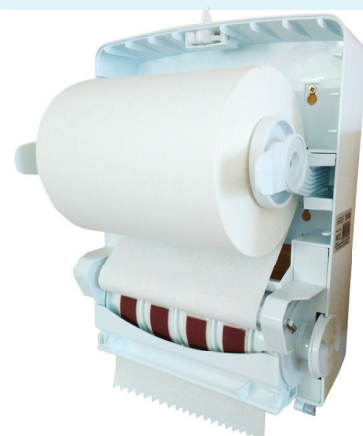

UŽIVATELSKÝ MANUÁL

pro zásobník na papírové role Primasoft Rollautomatic

Pro papírové role s šířkou 195 - 203 mm a průměrem dutinky 36 mm.

- 1) Musí být dodržena minimální výška umístění zásobníku na zeď, a to 130 cm a maximální 160 cm.

Při nedodržení této výšky dochází k vytahování ručníků směrem k sobě a jejich špatnému odvíjení.

- 2) Do zásobníku Rollautomatic je možné použít pouze výlučně ručník v roli značky Primasoft Rollautomatic o šířce 195 - 203 mm. Použití jiné šíře není možné! Zásobník je použitím jiné šíře nevratně poškozen a není možné uplatnit reklamaci na jeho nefunkčnost.

- 3) Role do zásobníku je třeba umístit dle nákresu v manuálu. Rozevřete držáky na obou stranách a vložte roli. Dle nákresu zaveďte papír a otáčejte kolečkem na straně.

- 4) Bezvadná funkčnost zásobníku je zaručena plynulým a jemným tahem kolmo dolů oběma rukama dle nákresu na zásobníku.