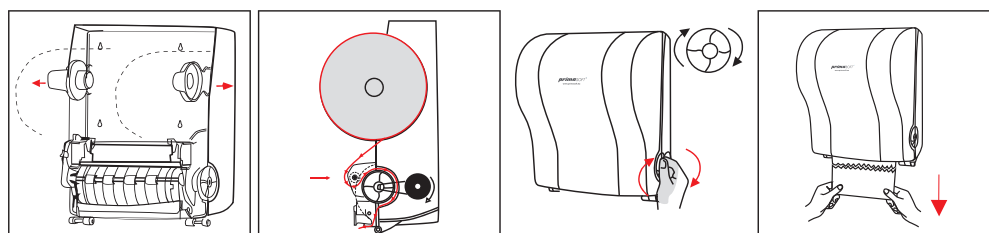

UŽIVATELSKÝ MANUÁL

pro zásobník na papírové role Primasoft Rollautomatic

Pro papírové role s šířkou 195 - 203 mm a průměrem dutinky 36 mm.

- 1) Musí být dodržena minimální výška umístění zásobníku na zeď, a to 130 cm a maximální 160 cm.

Při nedodržení této výšky dochází k vytahování ručníků směrem k sobě a jejich špatnému odvíjení.

- 2) Do zásobníku Rollautomatic je možné použít pouze výlučně ručník v roli značky Primasoft Rollautomatic o šířce 195 - 203 mm. Použití jiné šíře není možné! Zásobník je použitím jiné šíře nevratně poškozen a není možné uplatnit reklamaci na jeho nefunkčnost.

- 3) Role do zásobníku je třeba umístit dle nákresu v manuálu. Rozevřete držáky na obou stranách a vložte roli. Dle nákresu zaveďte papír a otáčejte kolečkem na straně.

- 4) Bezvadná funkčnost zásobníku je zaručena plynulým a jemným tahem kolmo dolů oběma rukama dle nákresu na zásobníku.